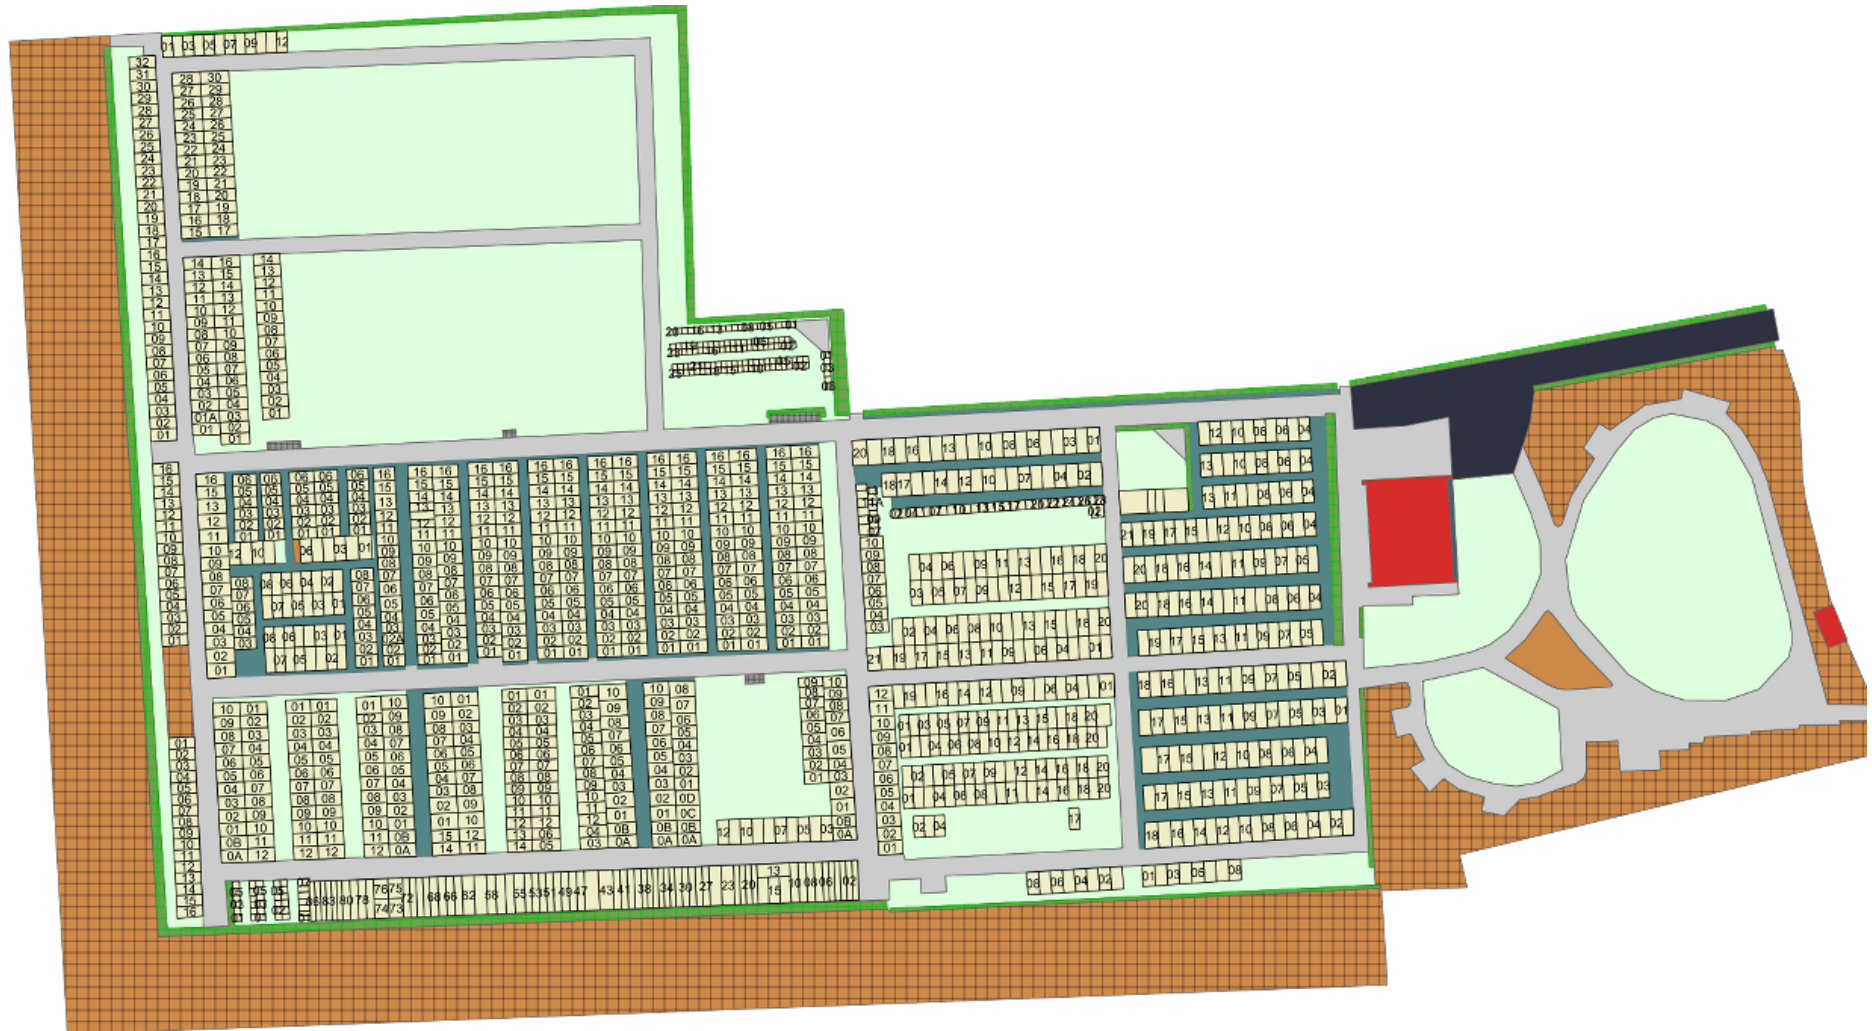

Friedhof Recke-Steinbeck

0 5 10 15m

Maßstab 1 : 800

Stand: 23.07.2021